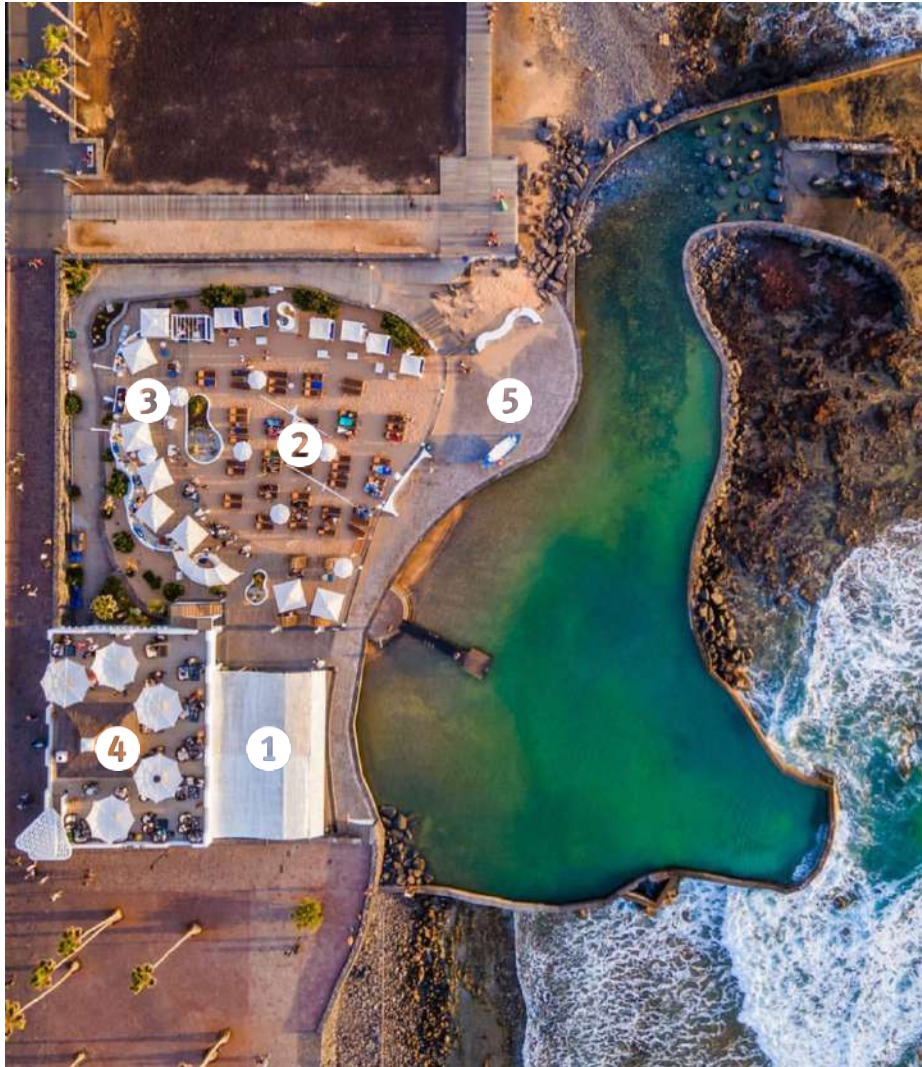

Meeting Rooms	m ²	Height	Dimension	Theatre	Parliament	U Shape	Imperial	Banquet	Ballroom
Guadalajara	360	3,00 m	19,00x19,00 m	150	100	70	90	150	120
Patio Central	373	-	-	-	-	-	-	150	-
Yucatán	165	3,15 m	16,50x10,00 m	110	90	40	50	90	60
Tulum	176	2,70 m	17,60x10,00 m	120	70	30	48	90	60
Tulum I	88	2,70 m	8,80x10,00 m	60	45	15	20	-	-
Tulum II	88	2,70 m	8,80x10,00 m	60	45	15	20	-	-
Palenque	155	2,60 m	15,50x10,00 m	100	70	30	40	90	60
Palenque I	77	2,60 m	7,70x10,00 m	50	30	15	20	50	-
Palenque II	77	2,60 m	7,70x10,00 m	50	30	15	20	50	-
Ermita	90	3,00 m	-	Capacidad: 30 pers. / Capacity: 30 ppl.					
BEACH CLUB	2360	-	-	Capacidad: 634 pers. / Capacity: 634 ppl.					

OA BEACH CLUB

Puede estar sujeto a limitación horaria · May be subject to time restrictions
 No incluye consumiciones · Does not include drinks - food
 Aforo puede estar limitado debido a la situación COVID · Capacity may be limited due to the COVID situation.

ZONAS · ZONES	CAPACIDAD CAPACITY
1 RESTAURANTE RESTAURANT	110*
2 PLAYA BEACH	140* sin·without hamacas·sunbeds 93* con·with hamacas·sunbeds
3 ZONA LOUNGE LOUNGE AREA	110*
4 CHIRINGUITO	76*
5 PLATAFORMA · PASEO PLATFORM · PROMENADE	110*
CAPACIDAD TOTAL TOTAL CAPACITY	546 PAX